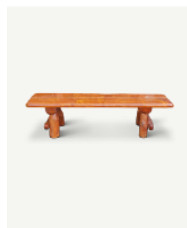

STUHL

ERLE	ESCHE	EICHE
199 €	399 €	499 €

BANK MIT RÜCKENLEHNE

Abmessungen	ERLE	ESCHE	EICHE	Abmessungen	ERLE	ESCHE	EICHE
100 cm	259 €	489 €	585 €	200 cm	339 €	599 €	739 €
160 cm	289 €	519 €	639 €	260 cm	379 €	659 €	799 €
180 cm	319 €	549 €	679 €	300 cm	429 €	759 €	929 €

SESSEL MIT ARMLEHNEN

ERLE	ESCHE	EICHE
249 €	469 €	569 €

BANK OHNE RÜCKENLEHNE

Abmessungen	ERLE	ESCHE	EICHE	Abmessungen	ERLE	ESCHE	EICHE
100 cm	219 €	409 €	479 €	200 cm	279 €	519 €	639 €
160 cm	249 €	429 €	529 €	260 cm	339 €	569 €	699 €
180 cm	279 €	459 €	559 €	300 cm	359 €	669 €	819 €