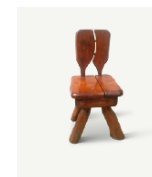

SESSEL mit Armlehnen

ERLE	ESCHE	EICHE
229 €	429 €	519 €

BANK OHNE RÜCKENLEHNE

Abmessungen	ERLE	ESCHE	EICHE	Abmessungen	ERLE	ESCHE	EICHE
100 cm	185 €	349 €	409 €	200 cm	239 €	449 €	539 €
160 cm	199 €	369 €	449 €	260 cm	279 €	479 €	589 €
180 cm	215 €	389 €	479 €	300 cm	299 €	569 €	689 €

STUHL

ERLE	ESCHE	EICHE
199 €	399 €	499 €

BANK MIT RÜCKENLEHNE

Abmessungen	ERLE	ESCHE	EICHE	Abmessungen	ERLE	ESCHE	EICHE
100 cm	259 €	489 €	585 €	200 cm	339 €	599 €	739 €
160 cm	289 €	519 €	639 €	260 cm	379 €	659 €	799 €
180 cm	319 €	549 €	679 €	300 cm	429 €	759 €	929 €